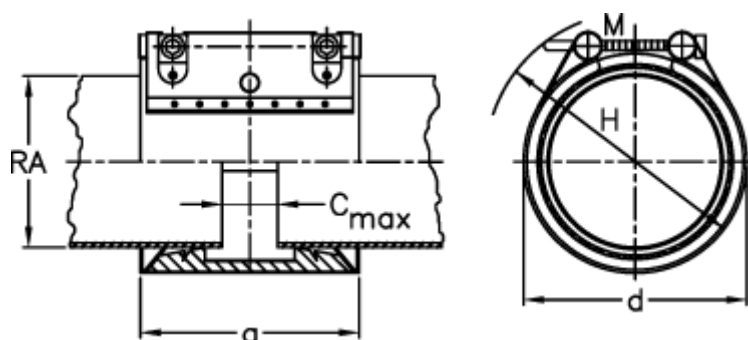

Varenummer: 025799200080
Beskrivelse: Norma Connect rørkobling
GRIP E W4 Ø=80,0 EPDM, 16 bar

Mål

a	= 98
C max med båndindlæg	= 25
d	= 100
H	= 120
M (Skrue)	= M10
Nominelt tryk (bar)	= 16
RA	= 80
RA min-RA max	= 79,0-80,8

Vægt pr stk. = 1.4